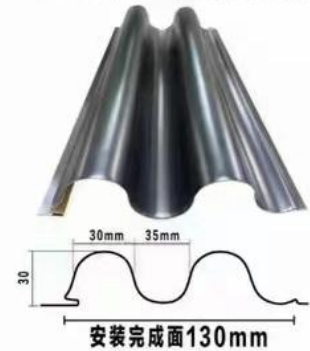

Thickness: 1.3mm

assembly drawing

100面双半圆波浪板

120面大众长城板

130面S型波浪板

120面金海波浪板

135面银狐波浪板

120面10×10小波浪

150面50+25双长城

130面35+30双长城

120面20*20*20

150面18+12小长城

150面100+50单长城

100面25+25双长城

100面50+50单长城

100面50+50单长城