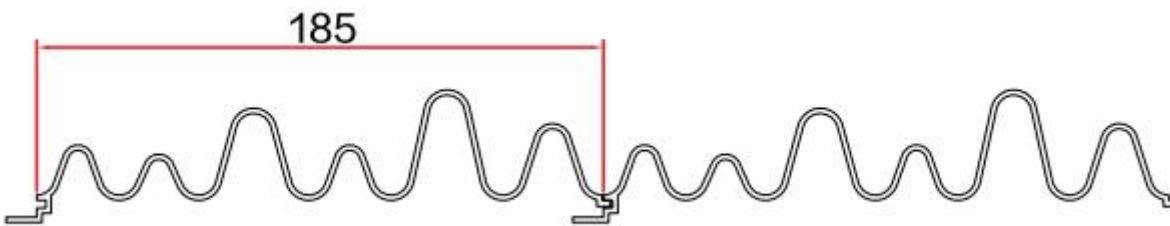

Item: WD-231

Thickness: 1.5mm