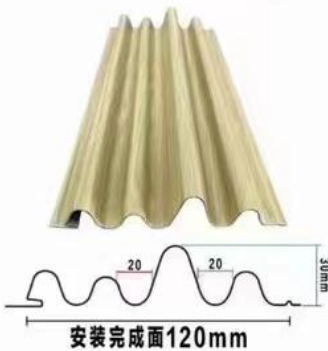

Thickness: 1.3mm

assembly drawing

100面双半圆波浪板

120面大众长城板

130面S型波浪板

120面金海波浪板

135面银狐波浪板

120面10×10小波浪