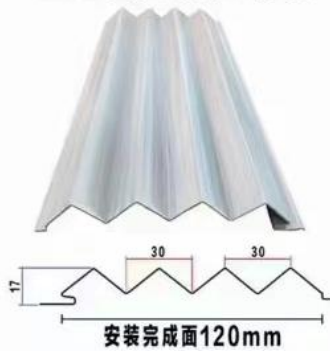

Thickness: 1.3mm

assembly drawing

100面双半圆波浪板

120面大众长城板

130面S型波浪板

120面金海波浪板

135面银狐波浪板

120面10×10小波浪